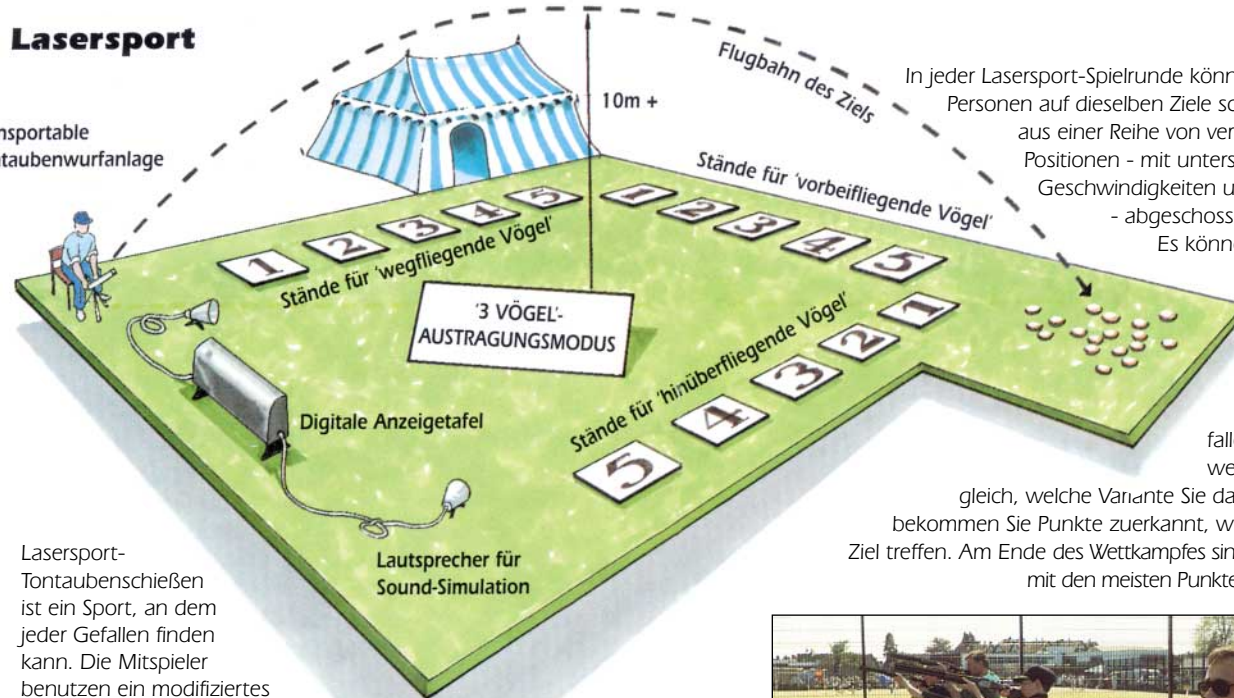

## Lasersport

Transportable  
Tontaubenwurfanlage

Lasersport-Tontaubenschießen ist ein Sport, an dem jeder Gefallen finden kann. Die Mitspieler benutzen ein modifiziertes Gewehr, um mit einem Infrarotstrahl auf von einer konventionellen Wurfanlage geschleuderte Tontauben zu schießen. Jedesmal dann, wenn abgedrückt wird, erzeugt die Lasersport-Steuereinheit/Anzeigetafel den Gewehr 'knall', und wenn ein Mitspieler das Ziel trifft, erzeugt sie das Geräusch einer zu Bruch gehenden Tontaube. Eine Anzeige auf dem Gewehr sagt dem Mitspieler sofort, ob er das Ziel getroffen oder verfehlt hat, und Zuschauer und Mitspieler können den Punktestand jedes Mitspielers auf der großen elektronischen Anzeigetafel mitverfolgen.

In jeder Lasersport-Spielrunde können bis zu 5 Personen auf dieselben Ziele schießen, die aus einer Reihe von verschiedenen Positionen - mit unterschiedlichen Geschwindigkeiten und Winkeln - abgeschossen werden. Es können mehrere Varianten, von denen einige leichter als andere fallen, gespielt werden. Ganz gleich, welche Variante Sie dabei spielen, bekommen Sie Punkte zuerkannt, wenn Sie das Ziel treffen. Am Ende des Wettkampfes sind die Spieler mit den meisten Punkten die Sieger

### Die komplette Schießanlage

Lasersport kann drinnen oder draußen, tagsüber oder nachts gespielt werden. Im Freien ist ein Mindestareal von 30m x 10m erforderlich, damit die Tontaube fliegen und landen kann. Ein typischer Grundriß für draußen ist vorne in der Broschüre dargestellt. Drinnen ist ein Mindestareal von 5m x 5m erforderlich.