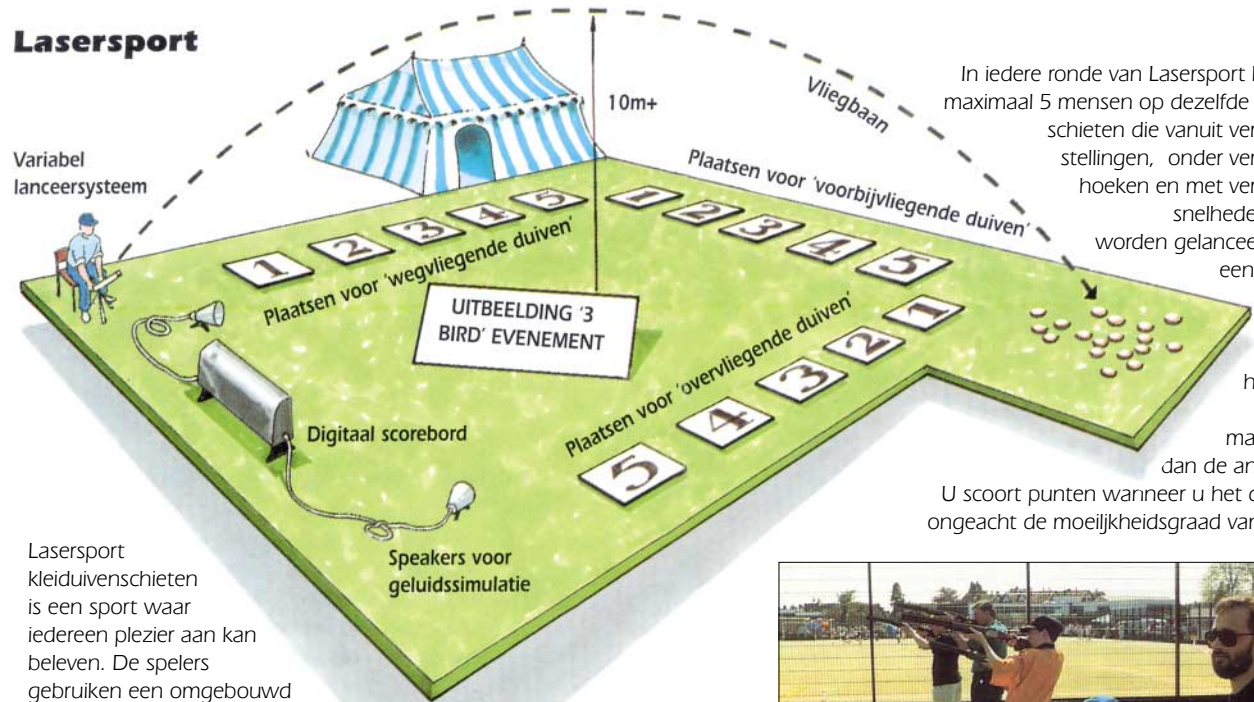

LASER SPORT

Shoot to Thrill!

Lasersport

In iedere ronde van Lasersport kunnen er maximaal 5 mensen op dezelfde kleiduiven schieten die vanuit verschillende stellingen, onder verschillende hoeken en met verschillende snelheden kunnen worden gelanceerd. Er kan een paar keer worden gespeeld, waarbij het spel de ene keer makkelijker is dan de andere keer. U scoort punten wanneer u het doel raakt, ongeacht de moeilijkheidsgraad van het spel.

Lasersport kleiduivenschieten is een sport waar iedereen plezier aan kan beleven. De spelers gebruiken een omgebouwd geweer met een infra-rode straal waarmee op kleiduiven wordt geschoten die door de lanceer installatie worden gelanceerd. Als er een trekker wordt overgehaald, laat het scorebord een gewees'knal' zien en als een speler raak schiet is het geluid van een brekende kleiduif te horen. Aan een lampje op het geweer kan de speler direct zien of hij het doel heeft geraakt of niet; toeschouwers en andere spelers kunnen de score van iedere speler op het grote elektronische scorebord zien.

De speler die aan het eind van de wedstrijd de meeste punten heeft behaald, is de winnaar

Hoge technologie

Lasersport wordt gespeeld met echte, zij het buiten werking gestelde 12-kaliber geweren. Bij ieder spel horen 5 Lasersport geweren en een besturingsmodule/scorebord. In de geweren is een speciale microchip ingebouwd die de afgevuurde infra-rode straal stuurt. In ieder geweer zit een radiozender die alle informatie naar de besturingsmodule zendt, die op zijn beurt de realistische knal laat horen, de scores verwerkt en deze op het grote integrale scorebord laat zien.

**LASER
SPORT**

Compleet schietsysteem

Lasersport kan zowel binnen als buiten worden gespeeld, overdag en 's nachts. Buiten is een oppervlakte van minimaal 30m x 10m vereist zodat de kleiduif genoeg ruimte heeft om te vliegen en te landen. Een typisch voorbeeld van zo'n 'buitenplek' ziet u op de voorkant van de brochure. Binnen is een oppervlakte van 5m x 5m vereist.